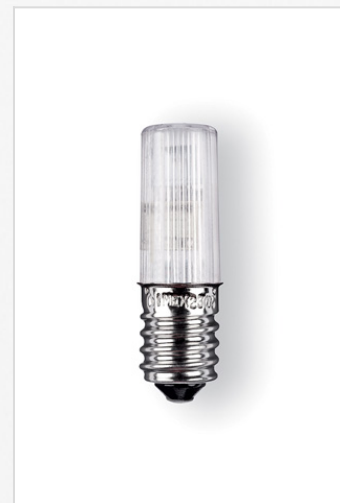

Scheda Tecnica

E14 15x54 PC 130V 3 LED BIANCO

4011841

L'impegno delle sorgenti LED nell'illuminazione votiva e decorativa ha innegabilmente conferito vantaggi in tutti i sensi; le lampade di questa famiglia rappresentano la più vasta proposta di soluzioni in grado di generare vere e proprie economie quali riduzione degli interventi di manutenzione e abbattimento radicale dei costi di esercizio degli impianti.

Caratteristiche:

3LED

Dati tecnici

Codice	4011841
Famiglia	LAMPADE
Categoria	VOTIVO & DECORATIVO
Gruppo	VOTIVO
Sorgente	LED
Tipo	TUBOLARE
Attacco	E14
Alimentazione	AC/DC
Tensione (V)	130
Assorbimento (A)	0.01
Diametro (mm)	15
Altezza (mm)	54
Materiale	PC
Finitura	RIGATO
Colore	BIANCO
Durata (hrs)	50.000
EAN 13	8025241196635
Confezione (pz)	50