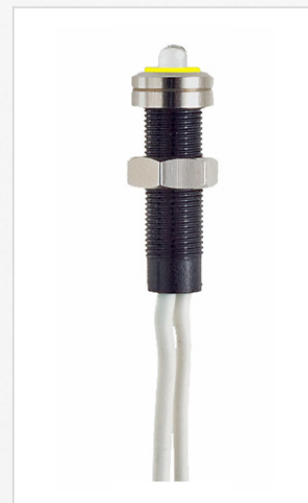

Scheda Tecnica

S.LED 6mm CAVO-G 130V VERDE

4028024

Indispensabili, compatti, affidabili, fedeli e a bassissimo assorbimento. La nuova gamma di segnalatori a Led presenta la soluzione per la segnalazione su quadri e pannelli elettrici e apparecchiature in genere. Il corpo in policarbonato del segnalatore è disponibile in 4 diversi diametri abbinabili a due soluzioni di fissaggio per coprire qualsiasi esigenza di installazione.

Caratteristiche:

LED singolo

Dati tecnici

Codice	4028024
Famiglia	LAMPADE
Categoria	SEGNALAZIONE
Gruppo	SPIE LUMINOSE
Sorgente	LED
Tipo	FISSAGGIO A GHIERA
Attacco	SLD
Alimentazione	AC/DC
Tensione (V)	110
Assorbimento (A)	0.05
Diametro (mm)	6
Altezza (mm)	18
Materiale	PVC
Colore	VERDE
Durata (hrs)	50.000
EAN 13	8025241210133
Confezione (pz)	50