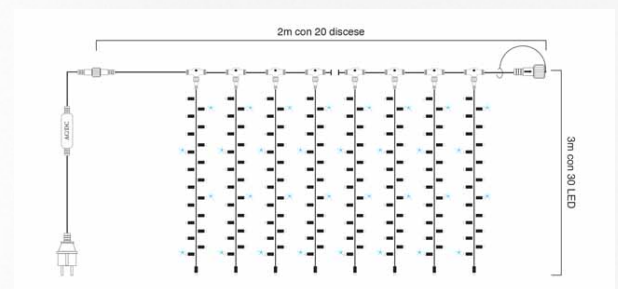

Scheda Tecnica

4501172

TENDA 20x30LED WARM 2x3m FLASH

Tende ideali per la realizzazione di addobbi e decori luminosi su piccole e grandi superfici. Il sistema di connessione rende possibile l'installazione di molteplici elementi con una drastica riduzione dei punti di alimentazione. L'interconnessione è possibile con tutti i nostri elementi della linea professionale: Stringhe, icicle, Reti, Sfere e figure luminose.

Informazioni extra

20 Discese da 3m con 30 LED. Connettori maschio/femmina IP44, O-ring in silicone. Cavo di alimentazione incluso.

Dati tecnici

Codice	4501172
Famiglia	PROFESSIONALE LED
Categoria	TENDE
Prodotto	PROFESSIONALE
Sorgente	LED FLASH
Materiale	GOMMA
Colore Luce	WARM+FLASH
Tipo Luce	FLASH
KELVIN (K)	3000
N° LED	480
N° FLASH	120
Distanza LED	10cm
Dimensioni	2X3m
Connettibile	SI
N° connessioni Max	7

Tel.: +39-02-26411758 Fax: +39-02-26414094 e-mail: web@wimex.it PEC: wimex@pec.wimex.it

online: www.wimex.it

Scheda Tecnica

Dati tecnici

Tensione (V)	230
Potenza (W)	55
Alimentazione	SPINA SCHUKO CON RADDRIZZATORE
Cavo alimentazione	SPINA SCHUKO
Lunghezza cavo alimentazione	1,5m
Sezione cavo mm²	2X1mm ² _ H03RN-F
Colore Cavo	BIANCO
Dimmerabile	SI, UTILIZZARE DIMMER DEDICATI PER LED
Giochi Luce	SI - LED FLASH
Uso/Utilizzo	ESTERNO
Grado di protezione	IP44
EAN 13	8025241188609
Confezione (pz)	2
Norme	EN 55015:2013+A1:2015EN 61547:2009EN 61000-3-2:2014EN 61000-3-3:2013EN 60598-2-20:2015EN 60598-1:2015/A1:2018EN 62493:2015