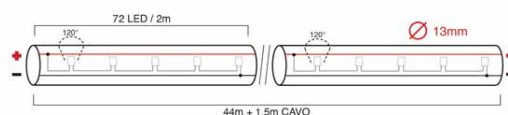

Scheda Tecnica

4502031X

TUBO ROS LED ROS VERT 45m

Tubo luminoso ideale per l'illuminazione di profili e la creazione di figure luminose di notevole impatto scenografico.

Informazioni extra

Tubo polarizzato completo di spina schuko. INCLUSI 2 set accessori: 2 cavi alimentazione senza spina, 2 connettori, 2 giunzioni, 2 finali in silicone.

Dati tecnici

Codice	4502031X
Famiglia	TUBO LUMINOSO
Categoria	TUBO LED
Prodotto	2FILI
Sorgente	LED VERTICALE
Materiale	PVC
Colore Luce	ROSSO
Tipo Luce	FISSA
N° LED	36LED/M
Distanza LED	3,3cm
Unità di taglio (m)	TAGLIO 1m - Ø 13mm
Dimensioni	44m
Connettibile	SI
N° connessioni Max	90M
Tensione (V)	230
Potenza (W)	2,45W/M
Alimentazione	SPINA SCHUKO CON RADDRIZZATORE

Tel.: +39-02-26411758 Fax: +39-02-26414094 e-mail: web@wimex.it PEC: wimex@pec.wimex.it

online: www.wimex.it

Scheda Tecnica

Dati tecnici

Cavo alimentazione	SPINA SCHUKO
Lunghezza cavo alimentazione	1,5m
Sezione cavo mm²	2X1,5mm ² _ H03RN-F
Colore Cavo	NERO
Lunghezza totale	44m
Dimmerabile	SI
Giochi Luce	NO
Uso/Utilizzo	ESTERNO
Grado di protezione	IP44
EAN 13	8025241227827
Confezione (pz)	1
Norme	EN 60598-2-21:2015EN 60598-1:2015+A1:2018EN 62471:2008EN 62493:2015EN 62031:2020EN61347-2-11:2001+A1:2019EN 62493EN61347-1:2015+A1:2018EN 55015:2013+A1EN 61547:2009EN IEC 61000-3-2:2019EN 61000-3-3:2013+A1