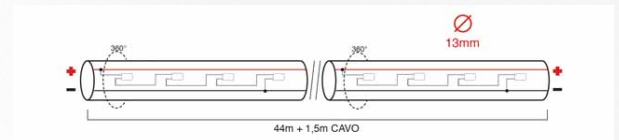

Scheda Tecnica

4502082X

TUBO LED ROSSO ORIZZ. 24V 44m

Tubo luminoso ideale per l'illuminazione di profili e la creazione di figure luminose da utilizzare in tutta sicurezza a contatto con il pubblico.

Informazioni extra

Cavo di alimentazione da 1,5m senza spina, driver NON incluso. Tubo polarizzato INCLUSI 2 set accessori: 2 cavi alimentazione senza spina, 2 connettori, 2 giunzioni, 2 finali in silicone.

Dati tecnici

Codice	4502082X
Famiglia	TUBO LUMINOSO
Categoria	TUBO LED
Prodotto	2FILI
Sorgente	LED ORIZZONTALE
Materiale	PVC
Colore Luce	ROSSO
Tipo Luce	FISSA
N° LED	35LED/M
Distanza LED	3,3cm
Unità di taglio (m)	TAGLIO 1m - Ø 13mm
Dimensioni	44m
Connettibile	SI
N° connessioni Max	50M
Tensione (V)	24

Tel.: +39-02-26411758 Fax: +39-02-26414094 e-mail: web@wimex.it PEC: wimex@pec.wimex.it

online: www.wimex.it

Scheda Tecnica

Dati tecnici

Potenza (W)	2,15W/M
Alimentazione	FILI USCENTI
Cavo alimentazione	NO SPINA
Lunghezza cavo alimentazione	1,5m
Sezione cavo mm²	2X1,5mm ² _ H03RN-F
Colore Cavo	NERO
Lunghezza totale	44m
Giochi Luce	NO
Uso/Utilizzo	ESTERNO
Grado di protezione	IP44
EAN 13	8025241193474
Confezione (pz)	1
Norme	EN IEC 60598-1:2021EN 60598-2-21:2015EN 61347-2-11:2001+A1:2019EN 61347-1:2015+A1:2021EN 62493:2015EN IEC 55015:2019+A11:2020EN IEC 61000-3-2:2019EN 61000-3-3:2013+A1:2019EN 61547:2009