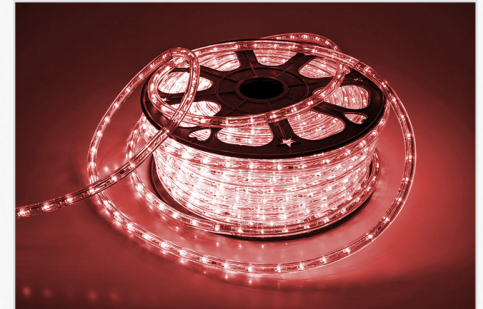

Scheda Tecnica

4502082X

TUBO LED ROSSO ORIZZ. 24V 44m

Tubo luminoso ideale per l'illuminazione di profili e la creazione di figure luminose da utilizzare in tutta sicurezza a contatto con il pubblico.

Informazioni extra

Cavo di alimentazione da 1,5m senza spina, driver NON incluso. Tubo polarizzato INCLUSI 2 set accessori: 2 cavi alimentazione senza spina, 2 connettori, 2 giunzioni, 2 finali in silicone.

Dati tecnici

Codice	4502082X
Famiglia	TUBO LUMINOSO
Categoria	TUBO LED
Prodotto	2FILI
Sorgente	LED ORIZZONTALE
Materiale	PVC
Colore Luce	ROSSO
Tipo Luce	FISSA
N° LED	35LED/M
Distanza LED	3,3cm
Unità di taglio (m)	TAGLIO 1m - Ø 13mm
Dimensioni	44m
Connettibile	SI
N° connessioni Max	50M
Tensione (V)	24