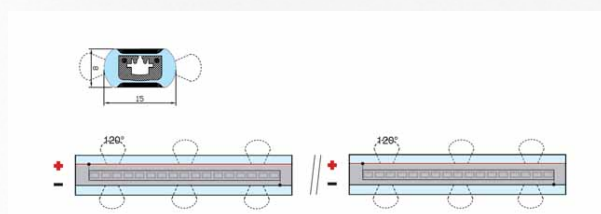

Scheda Tecnica

4502674X

NEONFLEX LED 24V VER 10m

Estruso in PVC di elevata flessibilità e malleabilità; la superficie piatta è "cieca" mentre dai due lati si propaga, morbida, elegante, intensa la luce in entrambe le direzioni. Colori di bellezza stabilizante e che ricordano una volta posati, il tubino al neon delle insegne luminose. Ideali per l'utilizzo a contatto con il pubblico grazie al basso voltaggio.

Dati tecnici

Codice	4502674X
Famiglia	TUBO LUMINOSO
Categoria	NEONFLEX
Prodotto	2FILI
Sorgente	LED
Materiale	PVC
Colore Luce	VERDE
Tipo Luce	FISSA
N° LED	120LED/M
Unità di taglio (m)	TAGLIO 50cm - 15X8mm
Dimensioni	10m
Connettibile	SI
N° connessioni Max	20M
Tensione (V)	24
Potenza (W)	8,5W/M
Alimentazione	FILI USCENTI
Cavo alimentazione	NO SPINA
Lunghezza cavo alimentazione	1,5m

Tel.: +39-02-26411758 Fax: +39-02-26414094 e-mail: web@wimex.it PEC: wimex@pec.wimex.it

online: www.wimex.it

Scheda Tecnica

Dati tecnici

Sezione cavo mm²	2X1,5mm ² _ H03RN-F
Colore Cavo	BIANCO
Lunghezza totale	10m
Dimmerabile	NO
Giochi Luce	NO
Uso/Utilizzo	ESTERNO
Grado di protezione	IP54
EAN 13	8025241227933
Confezione (pz)	1
Norme	EN60598-1 : 2015EN55015 : 2013+A1 2015EN60598-2-21 : 2015EN61547 : 2009EN62493 : 2015EN61000-3-2 : 2014EN61000-3-3 : 2013