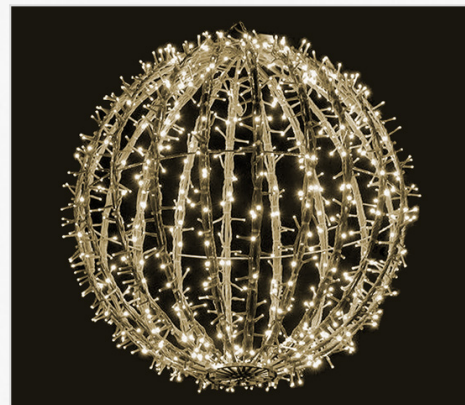

Scheda Tecnica

4506272

SFERA RICHIUD WARM+FLASH 80cm

Le figure sono realizzate utilizzando come base un profilo trattato per poter resistere alle intemperie, sul profilo viene steso e vincolato indissolubilmente il tubo flessibile. Si ottiene così una sagoma luminosa di grande effetto, per uso esterno, a consumo ridotto e lunghissima durata con grado di protezione IP44.

Informazioni extra

Connettori maschio/femmina IP44, O-ring in silicone. Telaio in alluminio resistente agli agenti atmosferici.

Dati tecnici

Codice	4506272
Famiglia	FIGURE LUMINOSE
Categoria	SFERE
Prodotto	SFERA
Sorgente	LED FLASH
Materiale	ALLUMINIO E GOMMA
Colore Luce	WARM+FLASH
Tipo Luce	FLASH
KELVIN (K)	3000
N° LED	320
N° FLASH	80